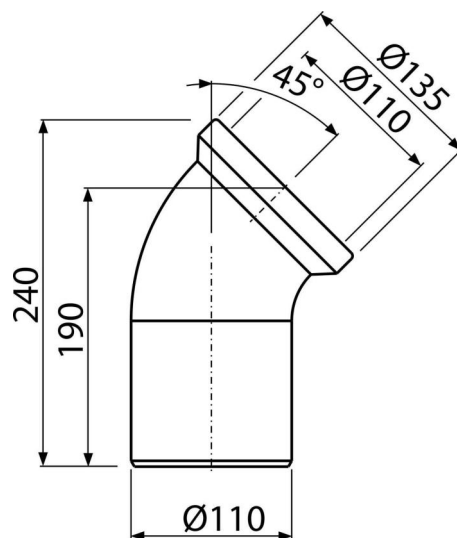

A90-45

Коляно за тоалетна чиния 45°, свързващо

Приложение

За да свържете тоалетната чиния към дренажната тръба

Характеристики

- Материал: полипропилен
- Връзка с канализация Ø110 мм
- Ъгъл на наклон 45°

Обхват на доставката

- Коляно
- Уплътнение

Продуктов код, Логистична информация

Код	EAN	Тегло (брой опаковка палет)	Размери (брой опаковка)	Количество (опаковка палет)
A90-45	8594045931822	0,29 5,73 111,6 кг	240x135x150 590x430x390 мм	20 320 бр