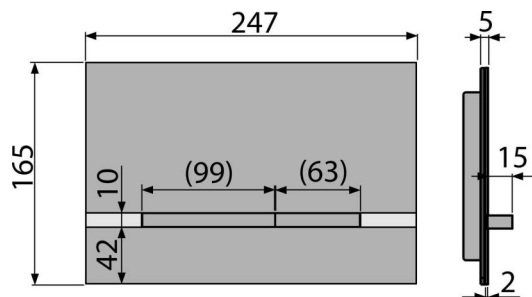

STRIPE

Бутон за вградени тоалетни казанчета, алунокс-мат/полиран

Приложение

За структури за вграждане и скрити тоалетни казанчета

Характеристики

- Прецизна изработка с лазерна технология
- Механично промиване с двойно действие
- Съвместим с всички структури за вграждане и казанчета за вграждане в масивни стени ALCA
- Материал: анодизиран алуминий, неръждаема стомана
- Механизмът е напълно интегриран в стената
- Устойчив на UV лъчи и външни влияния
- Повърхностно покритие: alpoх-мат, анти-пръстов отпечатък с повърхностна обработка, която елиминира следите от пръстови отпечатъци
- Бутона леко излиза над плочките
- Поддръжка с общи препарати, използвани в домакинството за водопроводни инсталации и аксесоари за баня

Обхват на доставката

- Комплект адаптер за контролиране на изправващия механизъм
- Бутон за структура
- Фиксираща рамка на бутона
- Скоба за резба 2 бр

Продуктов код, Логистична информация

Код	EAN	Тегло (брой опаковка палет)	Размери (брой опаковка)	Количество (опаковка палет)
STRIPE	8595580523695	Алунокс-мат/полиран 12,51 370,3 кг	255x85x175 595x245x395 мм	10 280 бр