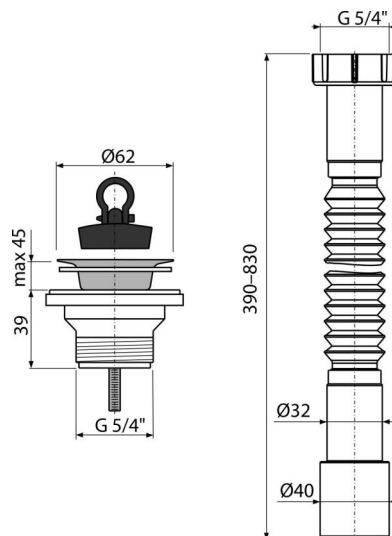

A750+A31

Гъвкава връзка 1 1/4"×32/40 с пластмасова гайка + витло за мивка с неръждаема решетка DN63 (

Приложение

За свързване на отпадъчни системи с вътрешна канализация

Характеристики

- Материал: полипропилен
- Регулируема дължина от 390–830 мм
- Връзка Ø5 / 4 "× 32/40 мм
- Резба за връзка към сифон за умивалник 5/4 "

Обхват на доставката

- Гъвкава връзка
- Решетка от неръждаема стомана
- Пластмасова гайка 5/4 "връзка
- Дренажно тяло за душ кабина
- Уплътнение
- PVC тапа

Продуктов код, Логистична информация

Код	EAN	Тегло (брой опаковка палет)	Размери (брой опаковка)	Количество (опаковка палет)
A750+A31	8595580560201	0,17 10,49 187,9 кг	400×40×40 590×430×390 мм	60 960 бр