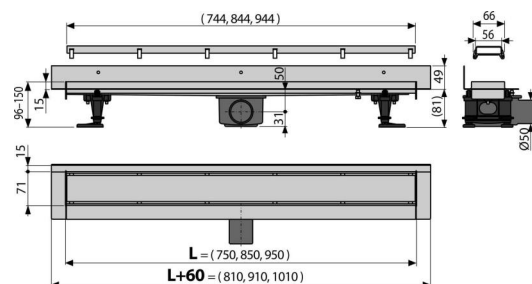

Характеристики

- Дизайнът се характеризира с двустранна решетка DOUBLE- от едната страна е плътна решетка, изработена от неръждаема стомана, а от другата страна има възможност за вграждане на плочки или водоустойчиво дърво с дебелина 12 мм
- Материал на сифон за баня: неръждаема стомана 1,5 мм, AISI 304, DIN 1.4301
- Сифон, направен от едно цяло парче неръждаема стомана
- Линеен сифон от неръждаема стомана (втвърден чрез ецване, пасивирание и електрохимично полиране)
- Самозалепваща лента за качествена хидроизолация
- Наклон във вътрешната част на тялото на сифона
- Инсталационна височина 81 мм
- Тялото на отвора е защитено с вложка от полистирен
- Регулируема височина
- 25 години гаранция

Обхват на доставката

- Кука за изваждане на решетката
- Комплект елементи за закрепване на регулируеми крака: винт 4.2 x 38 - 4 бр, котва - 4 бр
- Комплект за фиксиране: винт Ø4,2 x 38 - 3 бр., Анкер Ø8 - 3 бр
- Гребен за нанасяне на лепило в рамката на решетката
- Комбиниран хидрозатвор SMART
- Двустранна решетка DOUBLE (плътна решетка или решетка за вграждане на плочки)
- Защитно фолио за ръбовете на дренажа и уловителя на миризми
- Защитно фолио за входящ отвор
- Самозалепваща се хидроизолационна лента
- Сифон за APZ-S9
- Линеен сифон

Продуктов код, Логистична информация

Код	EAN	Тегло (брой опаковка палет)	Размери (брой опаковка)	Количество (опаковка палет)
APZ23-DOUBLE9-850	8595580566036	9 мм 4,20 33,60 120,8 кг	920x200x160 930x370x820 мм	8 24 бр

Гаранция	Митнически код	Норми
2/25 гаранция *	39229000	EN 1253

Технически спецификации

- Обща монтажна височина 96-150 mm
- Минимална дебелина на бетона 81 mm
- Устойчивост на уловителя на миризми от налягане 380 Pa
- Диаметър на тръбата за отпадни води 50 mm
- Дебит 50 l/min
- Клас на натоварване K3 300 kg
- Затвор против миризми 30 mm