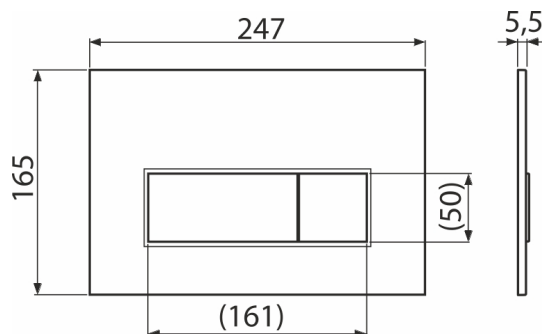

# M57-G-M THIN

Бутон за вградени тоалетни казанчета, GOLD-мат

## Продуктов код, Логистична информация

Код	EAN	Тегло (брой   опаковка   палет)	Размери (брой   опаковка)	Количество (опаковка   палет)
M57-G-M	8595580580940	GOLD-мат 0,33   8,19   229,4 кг	250×170×36   595×395×245 мм	25   700 бр